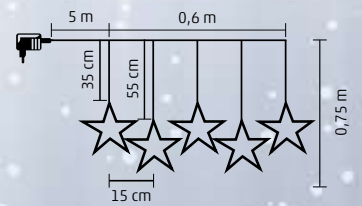

LED-ES CSILLAG FÉNYFÜGGÖNY

- 50 db hidegfehér LED
- 5 db 19 cm-es csillag
- átlátszó vezeték
- tápellátás: 230 V~/24V adapter