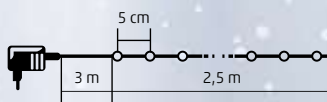

**G 550** - 50 db hidegfehér LED  
**G 10101** - 100 db hidegfehér LED

**100** LEDs **3,6** méters

**KLG 50**

KÜL- ÉS BELTÉRI

**LED**

**LED-ES FÉNYFÜZÉR JÉGCSAP-DEKORÁCIÓVAL**

- 50 db hidegfehér LED
- tápellátás: kültéri IP44-es hálózati adapter