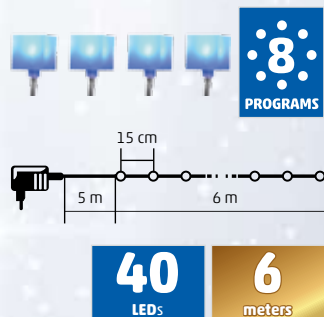

KIB 40/M

BELTÉRI

LED-ES GÖMB FÉNYFÜZÉR

- 40 db színes LED (piros, sárga, kék)
- 2,2 cm-es rugalmas, tömör golyók
- tápellátás: 230 V~/24 V adapter

KIB 48/M

BELTÉRI

LED-ES EVA-GÖMB FÉNYFÜZÉR

- 40 db színes LED (piros, sárga, kék, zöld)
- 8 programos, memóriás
- 3 cm-es, fehér EVA anyagú gömbök
- tápellátás: 230 V~/24 V adapter

KLC 48/BL

BELTÉRI

LED-ES KOCKA FÉNYFÜZÉR

- 40 db kék LED
- 8 programos, memóriás
- rugalmas kockadekoráció
- tápellátás: 230 V~/24 V adapter

KLC 48/M

LED-ES KOCKA FÉNYFÜZÉR

- 40 db színes (piros, sárga, kék, zöld) LED
- 8 programos, memóriás
- rugalmas kockadekoráció
- tápellátás: 230 V~/24 V adapter

KIL 40/M

LED-ES FÉNYFÜZÉR

- 40 db színes LED
- színes dekoráció a LED-en
- tápellátás: 230 V~