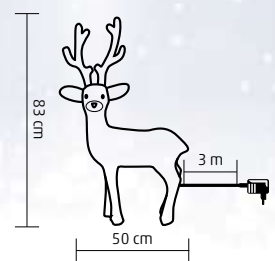

200 LEDs **83** cm