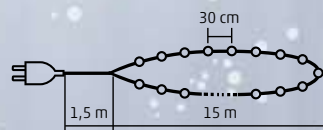

KRISZTÁLYIZZÓS FÉNYFŰZÉR

- 50 db melegfehér izzó, toboz formájú üvegdíszszel
- tápellátás: 230 V~
- pótizzó: L 1028-50