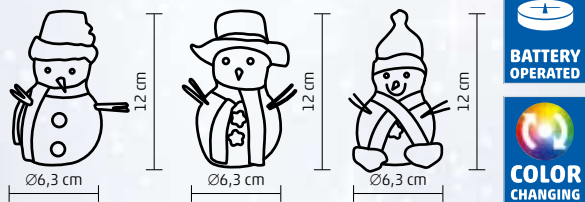

CS 3/F

KÜL- ÉS BELTÉRI

MIKULÁSCSIZMA, SZÍNVÁLTÓ LED-DEL

- fehér
- pamut hatású puha felület
- 2 db LED
- tápellátás: 3 x 1,5 V (AA) elem (nem tartozék)

2 LEDs **42** cm

KKD 103

KÜL- ÉS BELTÉRI

LED-ES DEKORÁCIÓS LÁMPA, HÓEMBER

- pamut hatású puha felület
- 1 db LED, folyamatos színváltás
- tápellátás: 3 x 1,5 V (AA) elem (nem tartozék)

1 LED **24** cm

KKD 104, 105, 106

BELTÉRI

LED-ES DEKORÁCIÓS LÁMPA, HÓEMBER

- EVA alapanyag
- 1 db színváltó LED, folyamatos színváltás
- be/ki kapcsolóval a termék alján
- tápellátás: 3 x 1,5 V (AG13) elem, tartozék

1 LED **12** cm

NEW KKD 107, 108

BELTÉRI

LED-ES DEKORÁCIÓS LÁMPA, HÓEMBER

- EVA alapanyag
- 1 db színváltó LED, folyamatos színváltás
- be/ki kapcsolóval a termék alján
- tápellátás: 3 x 1,5 V (AG13) elem, tartozék

1 LED **17** cm