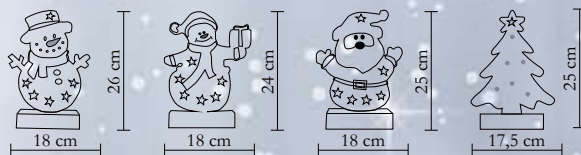

- CDM 61** - hóember
- CDM 62** - hóember dobozzal
- CDM 63** - Mikulás
- CDM 64** - fenyőfa

BATTERY OPERATED

**6** LEDs  
**24-26** cm

**NEW KID 340**

BELTÉRI

**LED**

**LED-ES FIGURA**

- hóember, rénszarvas, Mikulás, maci
- 1 db fehér LED
- tápellátás: 1 x AG13 gombelem, tartozék
- 24 db/display