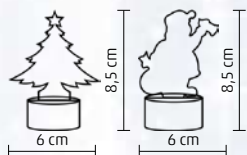

**3**  
LEDs

**37**  
cm

**CDM 1/P**  
**CDM 1/S**

BELTÉRI

**LED**

**LED-ES MÉCSÉS DEKORÁCIÓ**

- tápellátás: 1 x 3 V (CR2032) elem, tartozék
- CDM 1/P** - fenyőfa, 1 db zöld LED
- CDM 1/S** - Mikulás, 1 db piros LED