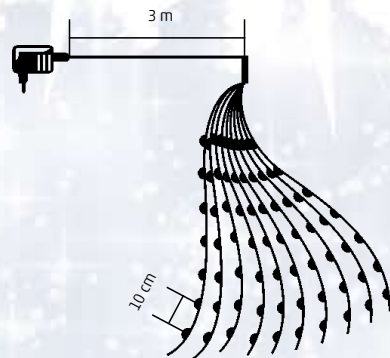

# 2016

KARÁCSONYI  
DEKORÁCIÓS VILÁGÍTÁS

**ML series**

KÜL- ÉS BELTÉRI

**MICRO LED-ES FÉNYFÜZÉRKÖTEG**

- vékony vezeték
- fényesen ragyogó, pontszerű micro LED
- tápellátás: kültéri IP44-es hálózati adapter

**ML 120/WW**  
• melegfehér

• 6 ágú

**120**  
LEDs  
**1,9**  
meters

**ML 150/WW**  
• melegfehér

• 6 ágú

**150**  
LEDs  
**2,4**  
meters

**ML 200/WW**  
• melegfehér

**NEW**  
**ML 200/WH**  
• hidegfehér