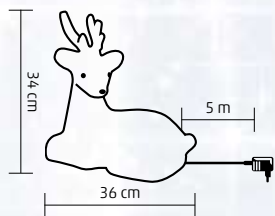

### CSILLAG ABLAKDÍSZ

- 35 db melegfehér hagyományos izzó
- csillag formára hajtogatott dísz
- tápellátás: 230 V~
- pótizzó: L 35D

35 BULBS

40 cm

**NEW** KDA 7

KÜL- ÉS BELTÉRI **LED**

**AKRIL RÉNSZARVAS, FEKŐ**  
 • 64 db hidegfehér LED  
 • tápellátás: kültéri IP44 hálózati adapter