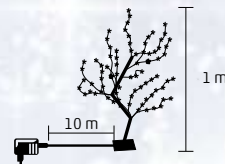

LED-ES VIRÁGZÓ CSERESZNYEFA

- 128 db hidegfehér LED
- cseresznyevirág dekoráció
- ízlés szerint beállítható ágak
- tápellátás: kültéri IP44-es hálózati adapter