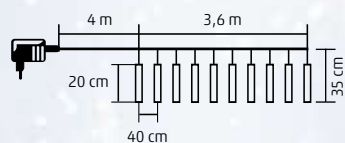

100 LEDs **3,6** méters