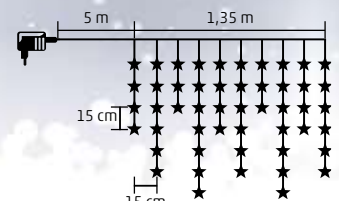

LED-ES CSILLAG FÉNYFÜGGÖNY

- 50 db hidegfehér LED
- 50 db 5 cm-es csillag
- állófényű, de minden füzérben a legelső csillag villog
- fehér vezeték
- tápellátás: 230 V~/24V adapter

50 LEDs **1,35** méters