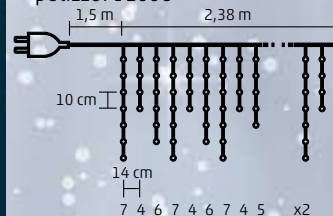

KAC 100 BELTÉRI **BULB**

HAGYOMÁNYOS IZZÓS FÉNYFÜGGÖNY

- 100 db melegfehér izzó
- tápellátás: 230 V~
- pótizzó: L 100C

100
BULBs

2,38
meters