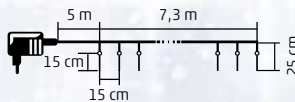

**180** LEDs **5,6** méters

**KJL 50**

KÜL- ÉS BELTÉRI

**LED**

**LED-ES JÉGCSAP FÉNYFÜZÉR**

- 50 db hidegfehér LED
- 15 cm-es jégcsap-dekoráció a LED-en
- tápellátás: kültéri IP44-es hálózati adapter

**50** LEDs **7,3** méters