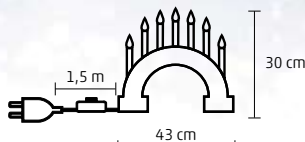

### GYERTYAÍV

- 7 db melegfehér csavaros izzó
- lakkozott fa ablakív
- 1,5 m vezeték kapcsolóval
- tápellátás: 230 V~
- póttípus: L 7D

**7** BULBs **30** cm