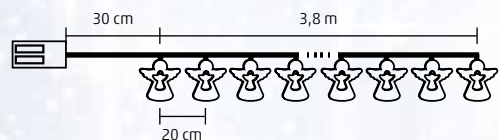

LED-ES, ELEMES FÉNYFÜZÉR, ANGYAL

- fából készült angyalfigurák
- 20 db melegfehér LED
- átlátszó vezeték
- tápellátás: 2 x 1,5 V (AA) elem, nem tartozék