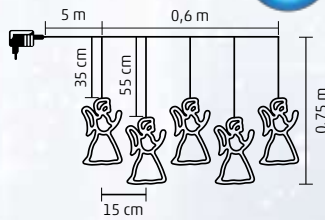

LED-ES ANGYAL FÉNYFÜGGÖNY

- 50 db melegfehér LED
- 5 db angyal figura
- átlátszó vezeték
- tápellátás: 230 V~/24V adapter