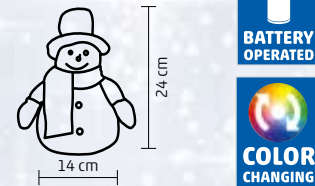

1 LED **24** cm

KKD 104, 105, 106

BELTÉRI

LED-ES DEKORÁCIÓS LÁMPA, HÓEMBER

- EVA alapanyag
- 1 db színváltó LED, folyamatos színváltás
- be/ki kapcsolóval a termék alján
- tápellátás: 3 x 1,5 V (AG13) elem, tartozék