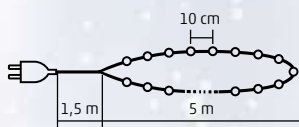

### HAGYOMÁNYOS IZZÓS FÉNYFÜZÉR

• tápellátás: 230 V~

• **KIF 20** - 20 db melegfehér izzó  
pótizzó: L 20

**BULB**

**20**  
BULBs

**2**  
meters

• **KIF 50** - 50 db melegfehér izzó  
pótizzó: L 50

**50**  
BULBs