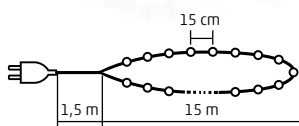

50
BULBs

5
meters

• **KIF 100** - 100 db melegfehér izzó
pótizzó: L 100

100
BULBs

15
meters