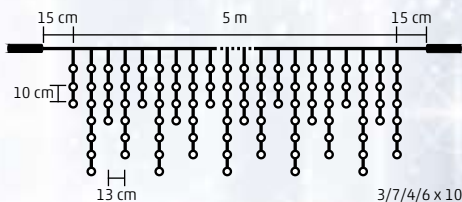

NEW DLFJ 200/WH, WW

KÜL- ÉS BELTÉRI

SOROLHATÓ LED-ES JÉGCSAP FÉNYFÜGGÖNY

- 200 db LED
- 3/7/4/6 füzérek, 10 csoport
- állófényű

DLFJ 200/WW - melegfehér
DLFJ 200/WH - hidegfehér

200 LEDs **5** meters

NEW DLA 12W

KÜL- ÉS BELTÉRI

KÜL- ÉS BELTÉRI HÁLÓZATI ADAPTER

- IP44, freccsenő víz ellen védett
- Közvetlenül kizárólag a Somogyi Elektronik által forgalmazott DLC 5M tápkábelhez csatlakoztatható!

12 WATT

NEW DLC 5M

KÜL- ÉS BELTÉRI

5 M TÁPKÁBEL / HOSSZABBÍTÓ

- Kizárólag a Somogyi Elektronik által forgalmazott DLI, DLF, DLFJ termékcsalád tagjaival és a DLA 12W hálózati adapterrel használható!

Egy hálózati csatlakozással 1200 LED működtethető!

sorolható adapteres család