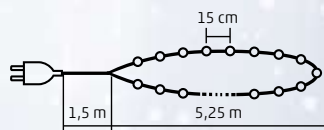

KRISZTÁLYIZZÓS FÉNYFŰZÉR

- 35 db melegfehér izzó, toboz formájú üvegdíszszel
- tápellátás: 230 V~
- pótizzó: L 1028