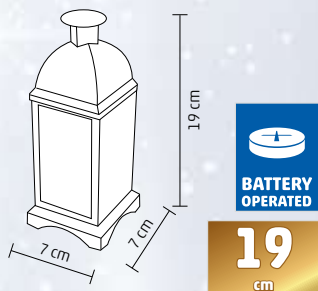

LÁMPÁS LED-ES MÉCSESEL

- 1 db narancs, pislákoló LED
- fém alapanyag + valódi üveg
- tápellátás: 1 x CR2032 elem, tartozék

LTN 8/A - angyal
LTN 8/P - fenyő
LTN 8/R - rénszarvas