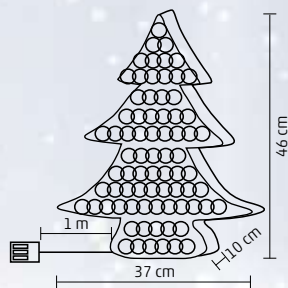

LED-ES AKRIL KARÁCSONYFADEKORÁCIÓ

- 30 db hidegfehér LED
- átlátszó vezeték
- tápellátás: 3 x 1,5 V (AA) elem (nem tartozék)