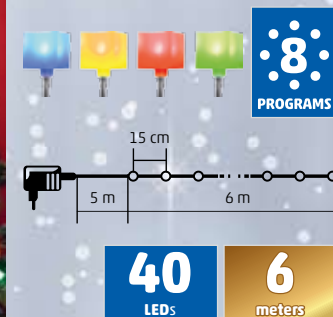

KIB 40/M

BELTÉRI

LED-ES GÖMB FÉNYFÜZÉR

- 40 db színes LED (piros, sárga, kék)
- 2,2 cm-es rugalmas, tömör golyók
- tápellátás: 230 V~/24 V adapter

KIB 48/M

BELTÉRI

LED-ES EVA-GÖMB FÉNYFÜZÉR

- 40 db színes LED (piros, sárga, kék, zöld)
- 8 programos, memóriás
- 3 cm-es, fehér EVA anyagú gömbök
- tápellátás: 230 V~/24 V adapter

KLC 48/BL

BELTÉRI

LED-ES KOCKA FÉNYFÜZÉR

- 40 db kék LED
- 8 programos, memóriás
- rugalmas kockadekoráció
- tápellátás: 230 V~/24 V adapter

KLC 48/M

LED-ES KOCKA FÉNYFÜZÉR

- 40 db színes (piros, sárga, kék, zöld) LED
- 8 programos, memóriás
- rugalmas kockadekoráció
- tápellátás: 230 V~/24 V adapter

KIL 40/M

LED-ES FÉNYFÜZÉR

- 40 db színes LED
- színes dekoráció a LED-en
- tápellátás: 230 V~