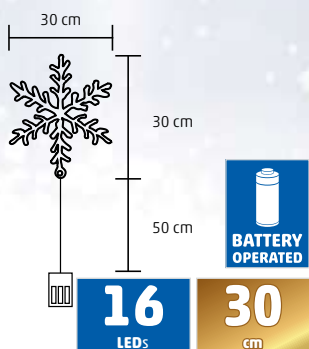

LED-ES ABLAKDÍSZ, HÓKRISTÁLY

- 16 db hidegfehér LED
- akril alapanyag
- tápellátás: 3 x 1,5 V (AA) elem (nem tartozék)