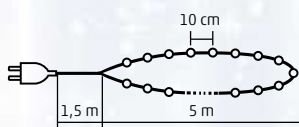

### HAGYOMÁNYOS IZZÓS FÉNYFÜZÉR

• tápellátás: 230 V~

• **KI 20** - 20 db színes izzó  
pótizzó: L 20/M

**BULB**

**20**  
BULBs

**2**  
meters

• **KI 50** - 50 db színes izzó  
pótizzó: L 50/M

**50**  
BULBs