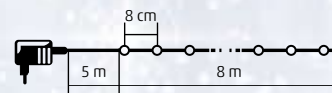

KIL 108

KÜL- ÉS BELTÉRI

LED-ES FÉNYFŰZÉR KRISZTÁLY DEKORÁCIÓVAL

- 100 db hidegfehér LED
- 8 programos, memóriás
- tápellátás: kültéri IP44-es hálózati adapter

100
LEDs

8
meters

G 1028

BELTÉRI

KRISZTÁLYIZZÓS FÉNYFŰZÉR

- 35 db melegfehér izzó, toboz formájú üvegdíszszel
- tápellátás: 230 V~
- pótizzó: L 1028

35
BULBs

5,25
meters

G 1028-50

BELTÉRI

KRISZTÁLYIZZÓS FÉNYFŰZÉR

- 50 db melegfehér izzó, toboz formájú üvegdíszszel
- tápellátás: 230 V~
- pótizzó: L 1028-50

50
BULBs

15
meters

MLC 10/CS

BELTÉRI

LED-ES CSILLAG MINI FÉNYFŰZÉR

- 10 db hidegfehér LED
- átlátszó vezeték
- be/ki kapcsolóval
- tápellátás: 2 x 1,5 V (AA) elem (nem tartozék)

10
LEDs

90
cm

MLC 10/H

LED-ES HÓKRISZTÁLY MINI FÉNYFŰZÉR

- 10 db hidegfehér LED
- átlátszó vezeték
- be/ki kapcsolóval
- tápellátás: 2 x 1,5 V (AA) elem (nem tartozék)

10
LEDs

90
cm