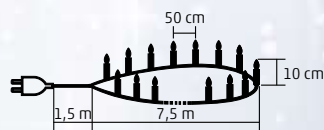

KIC 10/R

BELTÉRI

LED-ES GYERTYA SZETT TÁVIRÁNYÍTÓVAL

- 10 db 10 cm magas gyertya
- gyertyánként 1 db melegfehér LED
- vezeték nélküli
- infravörös távirányítóval
- funkciók: pistákolás/időzítés/fényerőszabályzás/be/ki
- tápellátás gyertyánként: 1 x AAA (1,5 V) elem (nem tartozék)
- távirányító tápellátása: 1 x CR2025 (3 V) elem, tartozék

10 LEDs WITH CLIP DIMMER DUAL TIMER 4H 8H WIRELESS

KIK 16L

KÜL- ÉS BELTÉRI

LED-ES GYERTYA FÉNYFÜZÉR

- 16 db cserélhető melegfehér LED
- 10 cm-es gyertyákkal
- csíptetős kivitel
- tápellátás: 230 V~
- pót LED: L 16KL

16 LEDs 7,5 meters

KI 16L, KI 30L

BELTÉRI

LED-ES GYERTYA FÉNYFÜZÉR

- **KI 16L:** 16 db cserélhető melegfehér LED
- **KI 30L:** 30 db cserélhető melegfehér LED
- 8 cm-es gyertyákkal
- csíptetős kivitel
- tápellátás: 230 V~
- pót LED: **KI 16L** - L 16L, **KI 30L** - L 30L

16 LEDs 7,5 meters

30 LEDs 14,5 meters

KI 16

BELTÉRI

GYERTYAIZZÓS FÉNYFÜZÉR

- 16 db melegfehér izzó
- 8 cm-es gyertyákkal
- csíptetős kivitel
- tápellátás: 230 V~
- pótizzó: L 16

16 BULBs 4 meters

KI 16/RD

BELTÉRI

GYERTYAIZZÓS FÉNYFÜZÉR

- 16 db piros izzó
- 8,5 cm-es gyertyákkal
- csíptetős kivitel
- tápellátás: 230 V~
- pótizzó: L 16H/RD

16 BULBs 4 meters