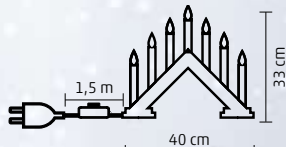

KAD 01 KAD 03

BELTÉRI

BULB

GYERTYAPIRAMIS

- 7 db melegfehér csavaros izzó
- 1,5 m vezeték kapcsolóval
- tápellátás: 230 V~
- póttípus: L 7D

7 BULBs **30** cm

KAD 01 - lakkozott fa ablakív
KAD 03 - fehér festett fa ablakív

KAL 01

BELTÉRI

LED

LED-ES GYERTYAPIRAMIS

- 7 db melegfehér állófényű LED
- anyagában színezett piros műanyag
- 10 cm magas gyertyák
- tápellátás: 2 x 1,5 V (AA) elem (nem tartozék)

7 LEDs **27** cm

BATTERY OPERATED

KAD 07 KAD 07/RD

BELTÉRI

BULB

GYERTYAPIRAMIS

- 7 db piros gyertyaláng izzó
- 1,5 m vezeték kapcsolóval
- tápellátás: 230 V~
- póttípus: L 2040C/E10

7 BULBs **33** cm

KAD 07 - lakkozott fa ablakív
KAD 07/RD - piros fa ablakív

KAD 09/GD, 09/RD

BELTÉRI

LED

LED-ES GYERTYAPIRAMIS IDŐZÍTŐVEL

- 9 db melegfehér állófényű LED
- háromállású tolókapcsoló: ki, időzítés, be
- 6 / 18 óra ismétlődő időzítés
- tápellátás: 4 x 1,5 V (AA) elem (nem tartozék)

9 LEDs **29** cm

8h ON
AUTO
18h OFF
BATTERY OPERATED

KAD 09/GD - arany színű lakkozás
KAD 09/RD - piros színű lakkozás

KAD 02

BELTÉRI

BULB

GYERTYAÍV

- 7 db melegfehér csavaros izzó
- lakkozott fa ablakív
- 1,5 m vezeték kapcsolóval
- tápellátás: 230 V~
- póttípus: L 7D

7 BULBs **30** cm