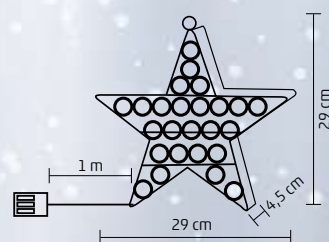

### OPTIKAI SZÁLÁS MŰFENYŐ

- 80 cm
- fehér, fényjátékkal
- tápellátás: 230 V~/12 V adapter
- pótizzó: L 80X

**1**  
BULB

**80**  
cm

**KID 705**

BELTÉRI 

**LED-ES AKRIL CSILLAGDEKORÁCIÓ**

- 24 db hidegfehér LED
- átlátszó vezeték
- tápellátás: 3 x 1,5 V (AA) elem (nem tartozék)