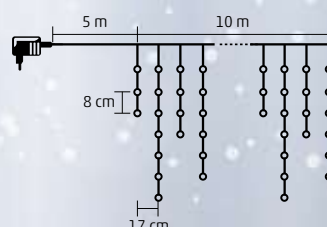

LED-ES FÉNYFÜGGÖNY

- 300 db hidegfehér LED
- 8 programos, memóriás
- fehér vezeték
- tartozék: kültéri IP44-es hálózati adapter