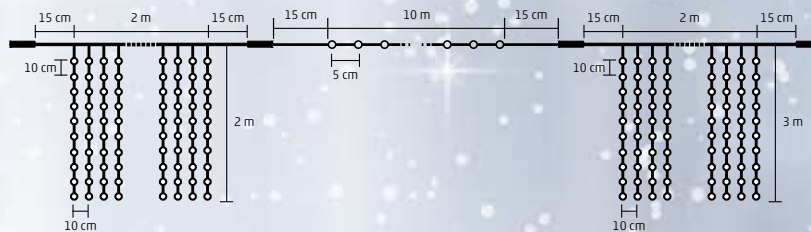

Egy hálózati csatlakozással 1200 LED működtethető!