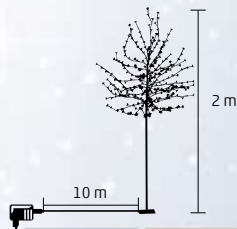

LED-ES VIRÁGZÓ CSERESZNYEFA

- 320 db melegfehér LED
- cseresznyevirág dekoráció
- ízlés szerint beállítható ágak
- tápellátás: kültéri IP44-es hálózati adapter