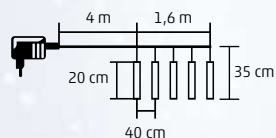

LED-ES JÉGCSAP FÉNYFÜZÉR

- jégcsapolvadást imitáló fényjáték a 20 cm-es jégcsap-dekorációval
- tápellátás: kültéri IP44-es hálózati adapter

50 LEDs **1,6** méters

G 550 - 50 db hidegfehér LED
G 10101 - 100 db hidegfehér LED