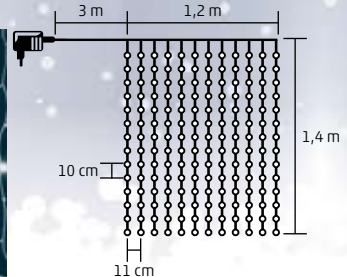

168 LEDs **1,2** meters

fényfüggöny