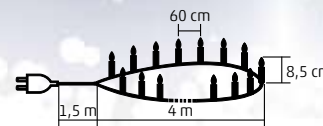

16 BULBs 4 meters