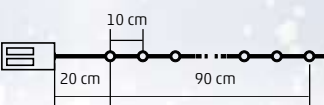

LED-ES CSILLAG MINI FÉNYFŰZÉR

- 10 db hidegfehér LED
- átlátszó vezeték
- be/ki kapcsolóval
- tápellátás: 2 x 1,5 V (AA) elem (nem tartozék)