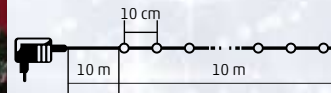

KIL 100T

BELTÉRI

LED-ES FÉNYFŰZÉR

- 100 db hidegfehér LED
- átlátszó vezeték
- tápellátás: 230 V~/24 V adapter