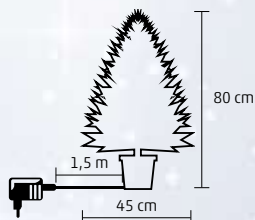

OPTIKAI SZÁLÁS MŰFENYŐ

- 80 cm
- folyamatos színváltás
- tápellátás: 230 V~/12 V adapter
- pótizzó: L 80X