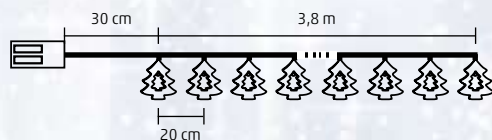

**20**  
LEDs

**3,8**  
méters

**LED-ES, ELEMES FÉNYFÜZÉR, FENYŐ**

- fából készült fenyőfa figurák
- 20 db melegfehér LED
- átlátszó vezeték
- tápellátás: 2 x 1,5 V (AA) elem, nem tartozék

**MLC series**

BELTÉRI