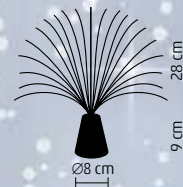

### OPTIKAI SZÁLAS LED LÁMPA

- Ø8 x 9 cm lámpatest
- 28 cm hosszú optikai szálak
- 3 db LED (piros/kék/zöld)
- 8 üzemmód: választható fix színek, színekombinációk, folyamatos színváltás
- tápellátás: 3 x 1,5 V (AA) elem (nem tartozék)