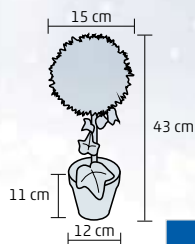

CBT 128

KÜL- ÉS BELTÉRI

LED-ES VIRÁGZÓ CSERESZNYEFA

- 128 db hidegfehér LED
- cseresznyevirág dekoráció
- ízlés szerint beállítható ágak
- tápellátás: kültéri IP44-es hálózati adapter

128
LEDs

1
meter

CBT 320

KÜL- ÉS BELTÉRI

LED-ES VIRÁGZÓ CSERESZNYEFA

- 320 db melegfehér LED
- cseresznyevirág dekoráció
- ízlés szerint beállítható ágak
- tápellátás: kültéri IP44-es hálózati adapter

320
LEDs

2
meters

CBT 200

KÜL- ÉS BELTÉRI

LED-ES VIRÁGZÓ CSERESZNYEFA

- 200 db melegfehér LED
- cseresznyevirág dekorációval
- lecsavarozható fém talpazat Ø17 cm
- tápellátás: kültéri IP44-es hálózati adapter

200
LEDs

1,5
meters

NEW GPL 25

BELTÉRI

LED-ES BUXUS

- valóságghű növény
- 25 db melegfehér LED
- tápellátás: 2 x 1,5 V (AA) elem, nem tartozék

25
LEDs

43
cm

NEW SCF 5

BELTÉRI

LED-ES MIKULÁSVIRÁG

- valóságghű virág
- 5 db melegfehér LED
- tápellátás: 3 x 1,5 V (AA) elem, nem tartozék

5
LEDs

35
cm