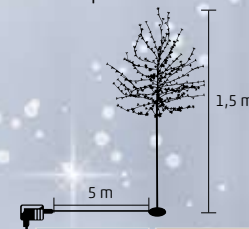

LED-ES VIRÁGZÓ CSERESZNYEFA

- 200 db melegfehér LED
- cseresznyevirág dekorációval
- lecsavarozható fém talpazat Ø17 cm
- tápellátás: kültéri IP44-es hálózati adapter