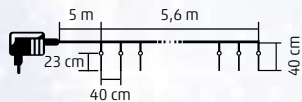

NEW

KJL 15

KÜL- ÉS BELTÉRI

LED

LED-ES JÉGCSAP FÉNYFÜZÉR

- 180 db hidegfehér LED
- jégcsapolvadást imitáló futófény a jégcsapokon belül
- 15 jégcsap, jégcsapenként 12 LED
- tápellátás: kültéri IP44-es hálózati adapter

VIDEO

180 LEDs **5,6** méters

KJL 50

KÜL- ÉS BELTÉRI

LED

LED-ES JÉGCSAP FÉNYFÜZÉR

- 50 db hidegfehér LED
- 15 cm-es jégcsap-dekoráció a LED-en
- tápellátás: kültéri IP44-es hálózati adapter

50 LEDs **7,3** méters

G 550
G 10101

KÜL- ÉS BELTÉRI

LED

LED-ES JÉGCSAP FÉNYFÜZÉR

- jégcsapolvadást imitáló fényjáték a 20 cm-es jégcsap-dekorációval
- tápellátás: kültéri IP44-es hálózati adapter

50 LEDs **1,6** méters

G 550 - 50 db hidegfehér LED
G 10101 - 100 db hidegfehér LED

100 LEDs **3,6** méters

KLG 50

KÜL- ÉS BELTÉRI

LED

LED-ES FÉNYFÜZÉR JÉGCSAP-DEKORÁCIÓVAL

- 50 db hidegfehér LED
- tápellátás: kültéri IP44-es hálózati adapter

50 LEDs **2,5** méters

fényfüzér dekorációval