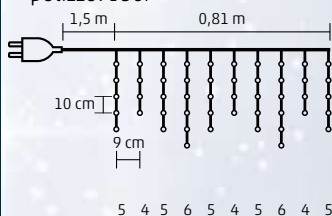

KAF 50 BELTÉRI **BULB**

HAGYOMÁNYOS IZZÓS FÉNYFÜGGÖNY

- 50 db melegfehér izzó
- tápellátás: 230 V~
- pótizzó: L 50F

50
BULBs

0,81
meters