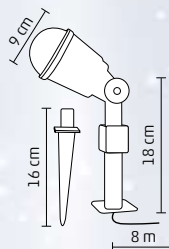

LED PROJEKTOR, PARTY

- mozgó, színes karikákat vetít a falra
- 3 db nagy fényerejű színes LED
- földre leszurható, vagy falra szerelhető kivitel
- állítható vetítési szög
- műanyag burkolat
- tartozék IP44-es kültéri adapter

3

LEDs