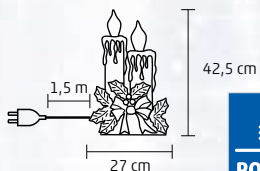

### GYERTYA ABLAKDÍSZ

- 20 db melegfehér hagyományos izzó
- színes sziluett
- tápellátás: 230 V~
- pótizzó: L 20D

**20**  
BULBs

**42,5**  
cm