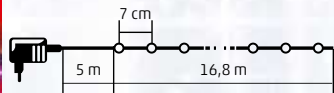

KIL 248/P

BELTÉRI

LED-ES FÉNYFŰZÉR

- 240 db pink LED
- 8 programos, memóriás
- tápellátás: 230 V~/24 V adapter

240 LEDs **16,8** méters **8** PROGRAMS

KIL 100T

BELTÉRI

LED-ES FÉNYFŰZÉR

- 100 db hidegfehér LED
- átlátszó vezeték
- tápellátás: 230 V~/24 V adapter

100 LEDs **10** méters

NEW DECO series

KÜL- ÉS BELTÉRI

DEKORÁCIÓ SZETT Ø5 MM-ES LED-RE

Ajánlott a következő termékekhez:

- KI 50 LED series
- KI 100 LED series
- KI 200 LED series
- KKL 100 series
- KKL 200 series
- KKL 500 series
- KKL 1000 series
- LED 108 series
- LED 208 series

DECO 1

- hókristály
- 45 mm, 50 db

50 PCS **45** mm

DECO 2

- gömb
- 12 mm, 50 db

50 PCS **12** mm

DECO 3

- pillangó
- 70 x 50 mm, 20 db

20 PCS **70x50** mm

DECO 4

- toboz
- 35 x 13 mm, 50 db

50 PCS **35x13** mm

DECO 5

- kocka
- 22 x 15 mm, 50 db

50 PCS **22x15** mm

DECO 6

- csillag
- 24 x 28 mm, 50 db

50 PCS **24x28** mm

DECO 7

- virág
- 24 x 15 mm, 50 db

50 PCS **24x15** mm