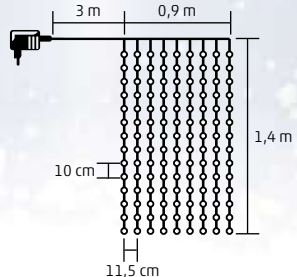

126 LEDs **0,9** meters

NEW **KIN 168/WH** BELTÉRI **LED**

LED-ES FÉNYFÜGGÖNY

- 168 db hidegfehér LED
- 12 füzér, füzérenként 14 LED
- fehér vezeték
- tartozék beltéri hálózati adapter