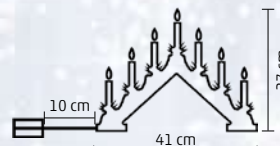

### LED-ES GYERTYAPIRAMIS

- 7 db melegfehér állófényű LED
- anyagában színezett piros műanyag
- 10 cm magas gyertyák
- tápellátás: 2 x 1,5 V (AA) elem (nem tartozék)

**7** LEDs **27** cm

BATTERY OPERATED