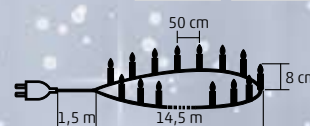

KIC 10/R

BELTÉRI

LED-ES GYERTYA SZETT TÁVIRÁNYÍTÓVAL

- 10 db 10 cm magas gyertya
- gyertyánként 1 db melegfehér LED
- vezeték nélküli
- infravörös távirányítóval
- funkciók: pistákolás/időzítés/fényerőszabályzás/be/ki
- tápellátás gyertyánként: 1 x AAA (1,5 V) elem (nem tartozék)
- távirányító tápellátása: 1 x CR2025 (3 V) elem, tartozék

10 LEDs WITH CLIP DIMMER DUAL TIMER 4H 8H WIRELESS

KIK 16L

KÜL- ÉS BELTÉRI

LED-ES GYERTYA FÉNYFÜZÉR

- 16 db cserélhető melegfehér LED
- 10 cm-es gyertyákkal
- csíptetős kivitel
- tápellátás: 230 V~
- pót LED: L 16KL

16 LEDs 7,5 meters

KI 16L, KI 30L

BELTÉRI

LED-ES GYERTYA FÉNYFÜZÉR

- **KI 16L:** 16 db cserélhető melegfehér LED
- **KI 30L:** 30 db cserélhető melegfehér LED
- 8 cm-es gyertyákkal
- csíptetős kivitel
- tápellátás: 230 V~
- pót LED: **KI 16L** - L 16L, **KI 30L** - L 30L

16 LEDs 7,5 meters

30 LEDs 14,5 meters

KI 16

BELTÉRI

GYERTYAIZZÓS FÉNYFÜZÉR

- 16 db melegfehér izzó
- 8 cm-es gyertyákkal
- csíptetős kivitel
- tápellátás: 230 V~
- pótizzó: L 16

16 BULBs 4 meters

KI 16/RD

BELTÉRI

GYERTYAIZZÓS FÉNYFÜZÉR

- 16 db piros izzó
- 8,5 cm-es gyertyákkal
- csíptetős kivitel
- tápellátás: 230 V~
- pótizzó: L 16H/RD

16 BULBs 4 meters