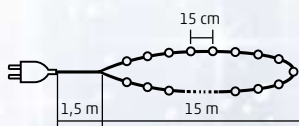

50
BULBs

5
meters

• **KI 100** - 100 db színes izzó
pótizzó: L 100/M

100
BULBs

15
meters