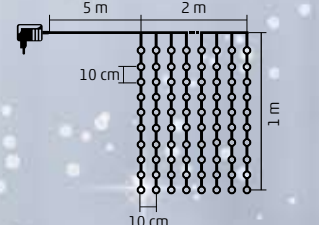

210 LEDs **2** meters

NEW **KIN 126/WH** BELTÉRI **LED**

LED-ES FÉNYFÜGGÖNY

- 126 db hidegfehér LED
- 9 füzér, füzérenként 14 LED
- fehér vezeték
- tartozék beltéri hálózati adapter